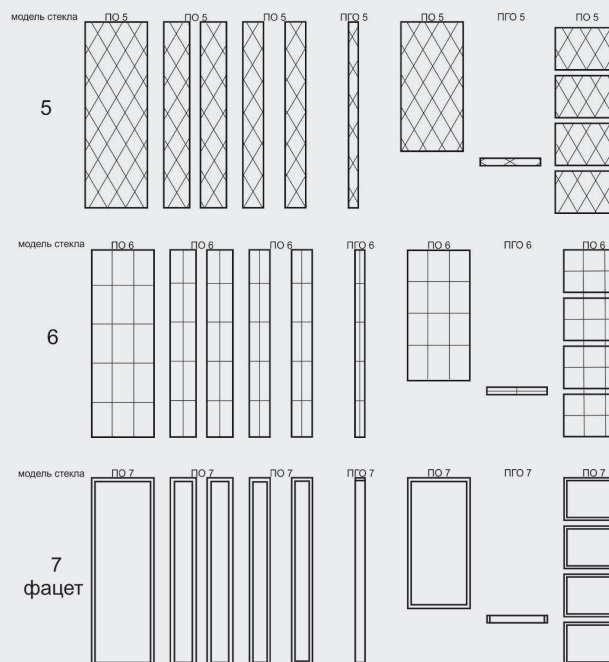

назначение:

оформление дверного проема

банкетка

размер: 180*80*2,5 180*100*2,5

материал: дуб

В - верхняя

Н- нижняя

назначение:

витражи

стекло бронза

стекло сатин

схема установки

добор массив

декор элемент

«пирамида»

A