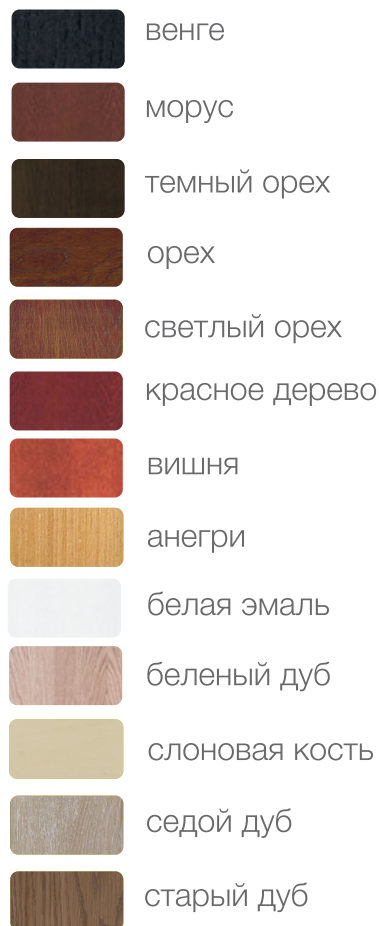

Производство дверей из массива дуба

широкая цветовая палитра:

использование в отделке интересных материалов, таких, как натуральный бамбук в коллекции Сакура, и технологий отделки, например, легкое браширование в коллекции Филадельфия и патинирование любого стандартного цвета, а также отделка филенок шпоном корня Вяза, резьба, ручная роспись, окраска в любой цвет по образцу или по каталогу RAL.

комплектация качественным стеклом с алмазной гравировкой, УФ-печатью и для большой площади остекления - безопасным (ламинированным и закаленным);

телескопический погонаж (коробка, наличник, доборы) из массива дуба

фабрика имеет возможность производить двери нестандартного размера высотой до 2900 мм;

качественное покрытие обеспечивается автоматической и ручной шлифовкой, закрепляется 2-х компонентным полиуретановым лаком в три слоя; автоматическая сушка древесины и лучшее сырье, соответствующее европейским стандартам, дают нам возможность производить многослойный высококачественный щит, являющийся основой для деталей, позволяющий производить двери и комплектующие с высокой геометрической точностью и качеством.

Приглашаем к сотрудничеству торговые сети, строительные организации, дизайнеров и архитекторов.

Программа сотрудничества разработана для дилеров и оптовых покупателей.

С уважением, директор фабрики БелораВуд Сергей Вадимович Бохан.