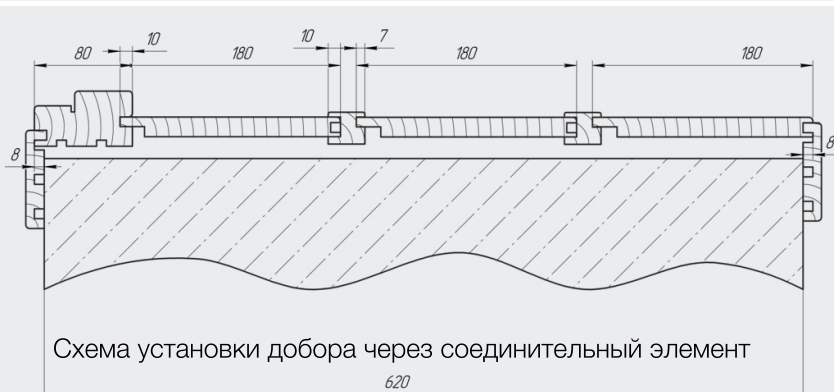

Схема установки добора через соединительный элемент

620

притвор

МАССИВ

2000*30*16 мм

планка соединительная

МАССИВ

2070*30*25 мм