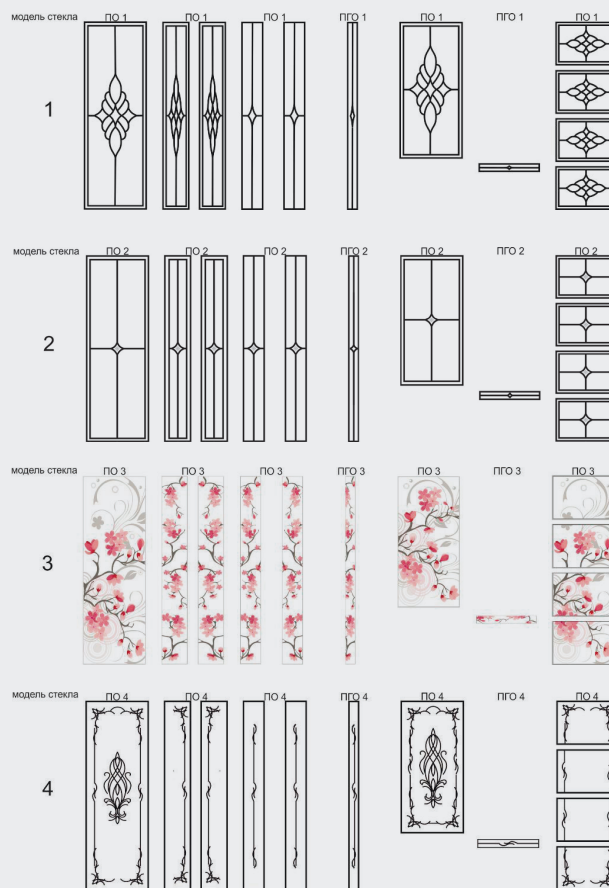

патина:
медь, бронза,
серебро, антик,
белая

Комплекующие

плинтус

размер: 2100*70*15

материал: дуб

розетка

размер: 80*80*2,5 100*100*2,5

материал: дуб

назначение:

оформление дверного проема

банкетка

размер: 180*80*2,5 180*100*2,5

материал: дуб

В - верхняя

Н- нижняя

назначение:

оформление дверного проема

декор 1

размер: 155*100*15

материал: дуб

значение:

закрытие стыка декора раздвижной перегородки

наименование		описание	t, мм
сатин	сатин	белое матовое стекло	4
	1,4,5,6	белое матовое стекло, гравировка	4
	2	белое матовое стекло, гравировка, фьюзинг	4
	3	белое матовое стекло, уф печать	4
	7	белое матовое стекло, фацет по периметру	5
	7 + 1,2,4,5,6	белое матовое стекло, фацет по периметру, гравировка	5
бронза	бронза	стекло бронза	4
	1,4,5,6	стекло бронза, гравировка	4
	2	стекло бронза, гравировка, фьюзинг	4
	3	стекло бронза, уф печать	4
	7	стекло бронза, фацет по периметру	5
	7 + 1,2,4,5,6	стекло бронза, фацет по периметру, гравировка	5

витражи

стекло бронза

стекло сатин

схема установки

добор массив

декор элемент

«пирамида»

A